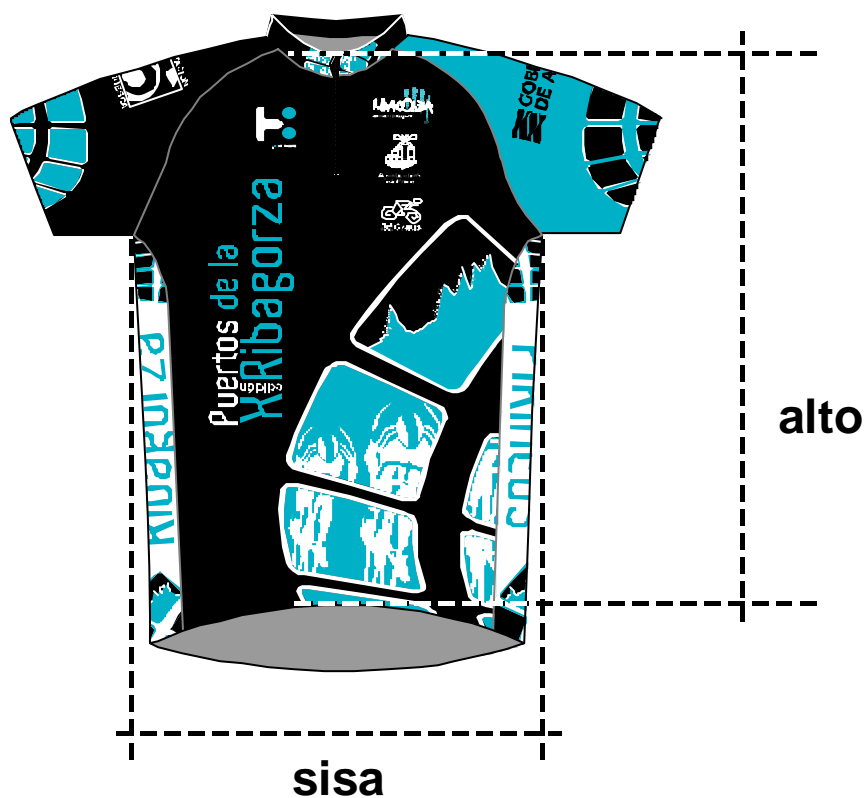

// GUIA DE TALLAJES //

**TALLAS DEL MAILLOT**

MAILLOT	XS	S	M	L	XL	2XL
LARGO	58.5	60	61	62	64	66
PECHO	46	48	50	52	54	56

## cadera

## TALLAS CULOTE

CULOTE	XS	S	M	L	XL	2XL
CADERA	90	92	96	100	105	110