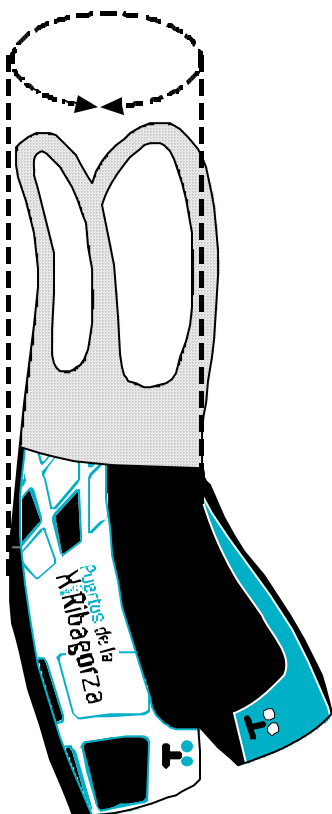

// GUIA DE TALLAJES //

**TALLAS DEL MAILLOT**

MAILLOT	XS	S	M	L	XL	2XL
LARGO	58.5	60	61	62	64	66
PECHO	46	48	50	52	54	56

## cadera

## TALLAS CULOTE

CULOTE	XS	S	M	L	XL	2XL
CADERA	90	92	96	100	105	110